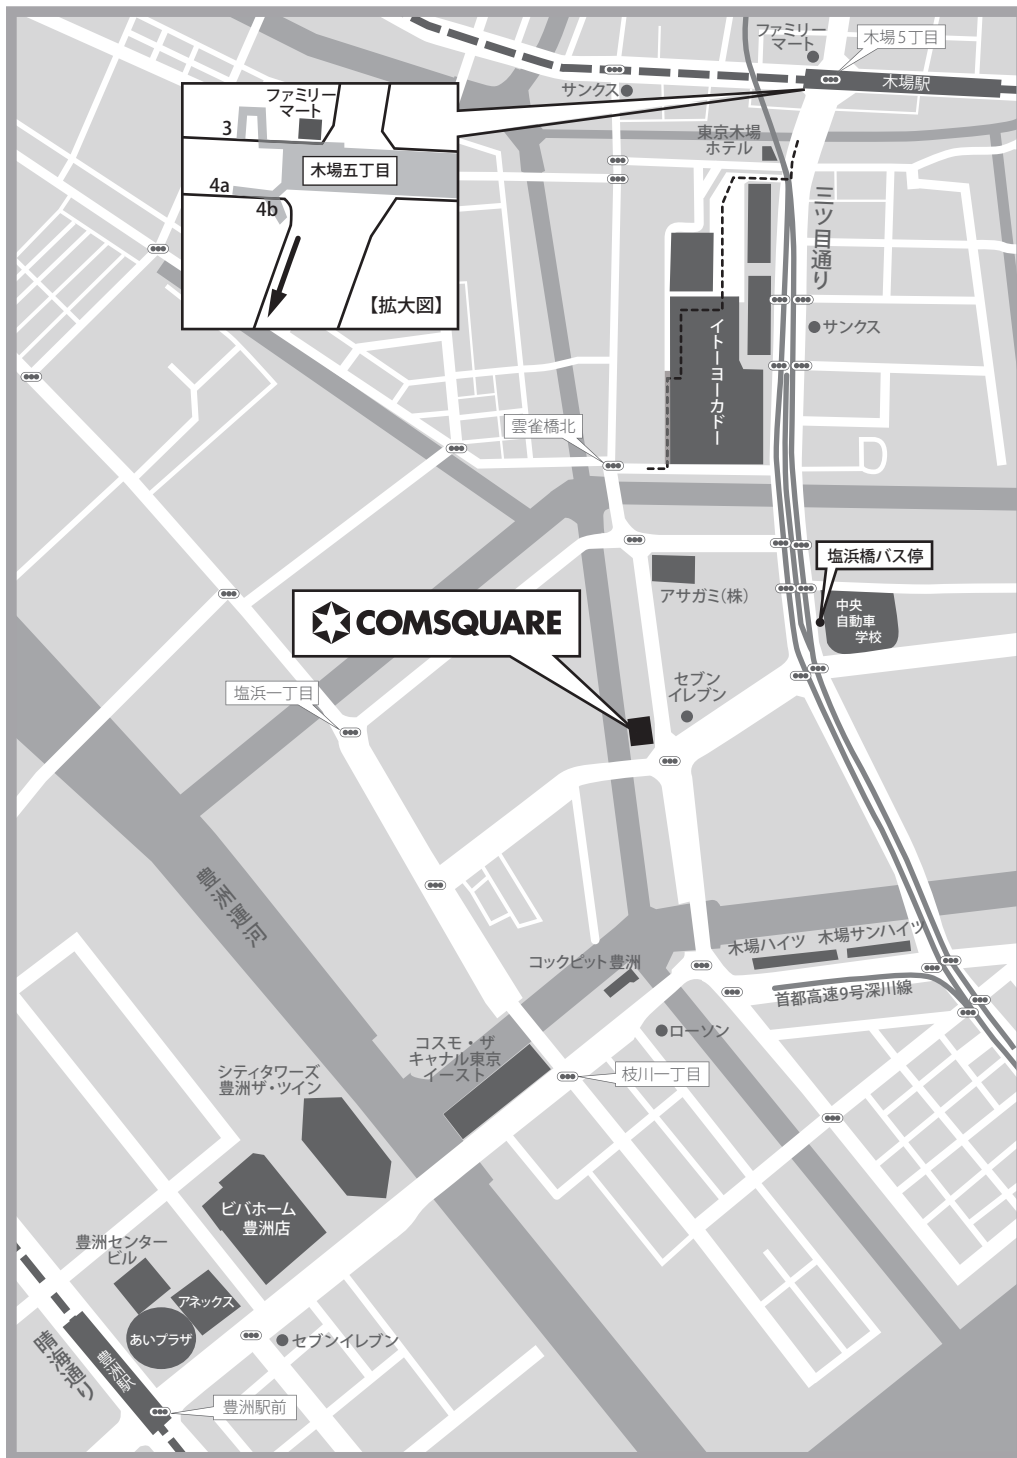

COMSQUARE

株式会社コムスクエア 豊洲オフィス(管理 /iDC)

〒135-0043 東京都江東区塩浜二丁目2番13号
TEL.03-4461-2511(代表) FAX.03-4461-2510

- 地下鉄東西線「木場駅」(4B出口) 徒歩13分(※イトーヨーカドー内、通り抜けられます。)
- 地下鉄東西線「木場駅」(4B出口) 都営バス業10系統「塩浜橋」バス停より徒歩3分
- 地下鉄有楽町線「豊洲駅」(3番出口) 徒歩13分