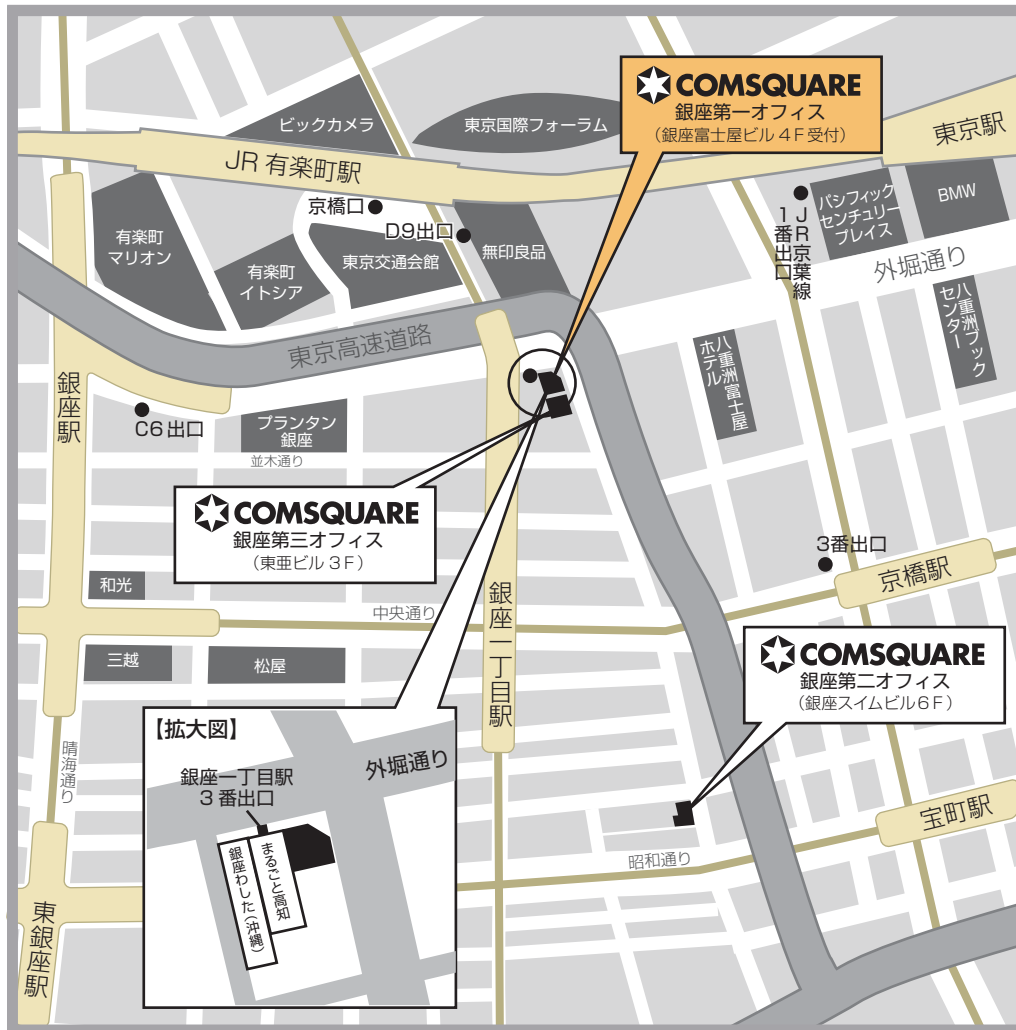

COMSQUARE

株式会社コムスクエア 銀座第一オフィス(本社・営業・企画)

〒104-0061 東京都中央区銀座一丁目3番1号 銀座富士屋ビル 3F、4F
TEL.03-4455-1010(代表) FAX.03-4455-1011

地下鉄有楽町線「銀座一丁目」(3番出口) から 20m

地下鉄有楽町線「有楽町」(D9出口) 徒歩 3分

JR「有楽町」(京橋口) 徒歩 4分

地下鉄銀座線・日比谷線・丸の内線「銀座」(C6出口) 徒歩 5分

地下鉄銀座線「京橋」(3番出口) 徒歩 5分