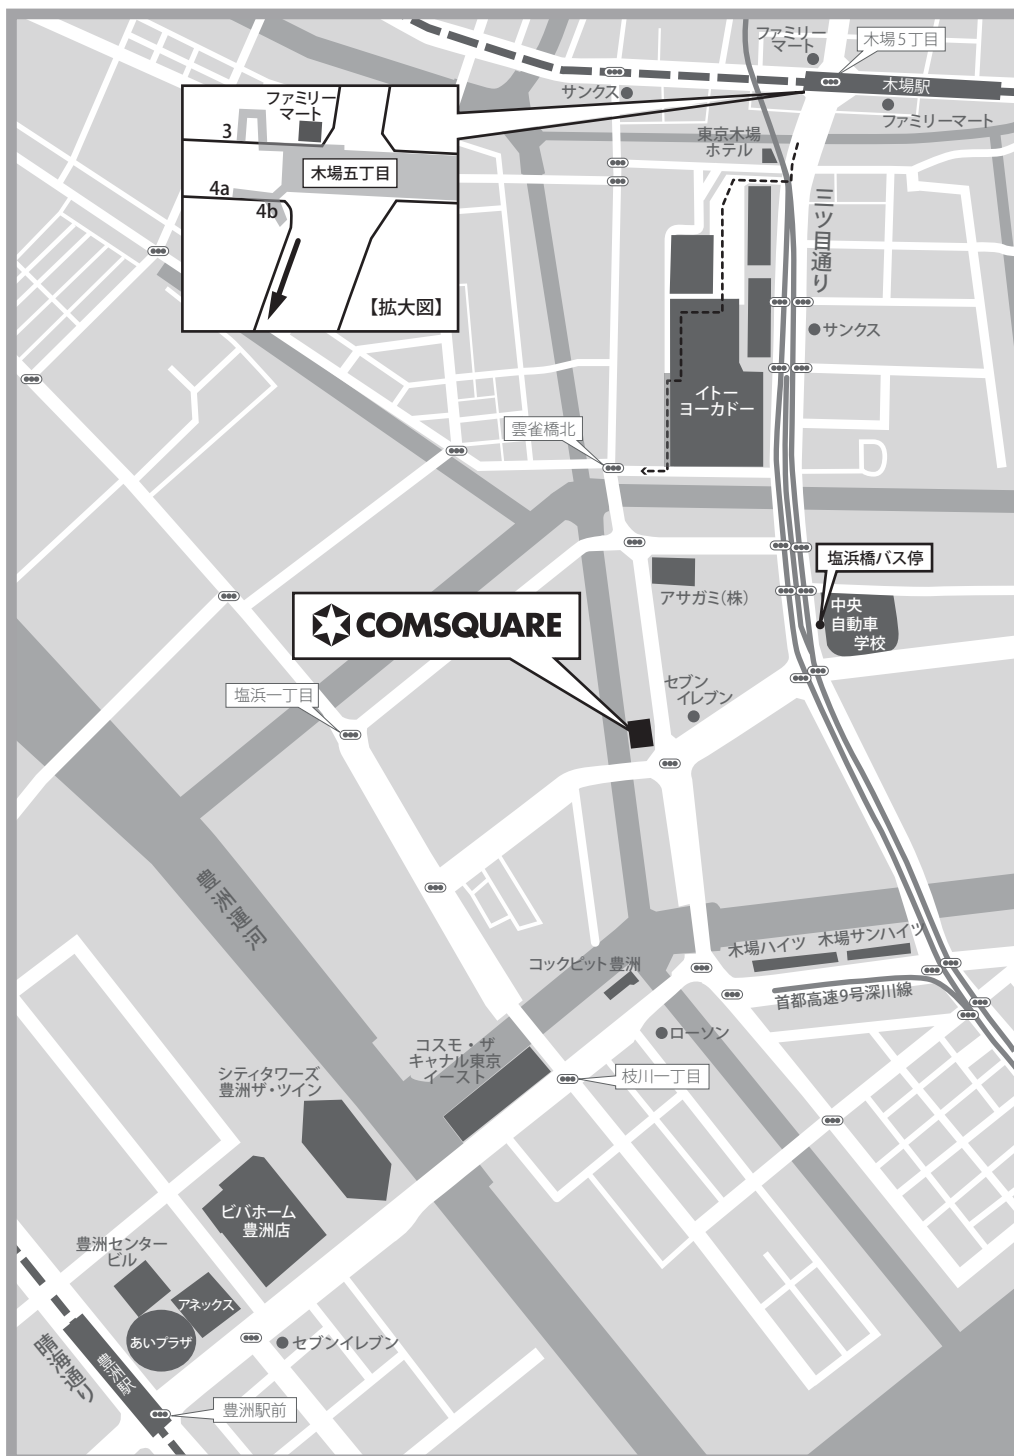

COMSQUARE

東京メトロ東西線木場駅（4B出口）徒歩13分（※イトーヨーカドー内、通り抜けられます。）
東京メトロ東西線木場駅（4B出口）都営バス業10系統「塩浜橋」バス停より徒歩3分
東京メトロ有楽町線豊洲駅（3番出口）徒歩13分

株式会社コムスクエア 〒135-0043 東京都江東区塩浜二丁目二番 13 号
TEL. 03-4461-2511 (代表) FAX. 03-4461-2510